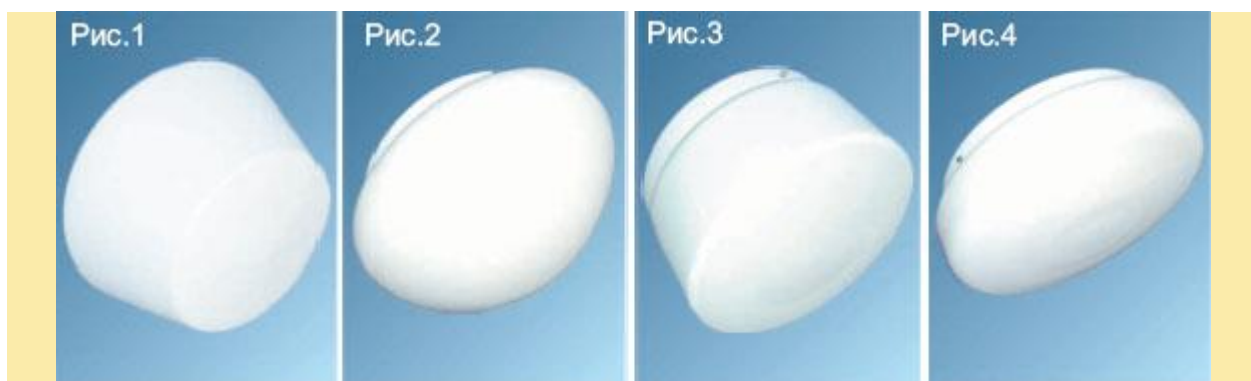

НПБ Альфа

Для освещения подсобных помещений, прихожих, лестниц, коридоров, подъездов жилых и административных помещений.

Корпус из листовой стали покрытой эмалью. Светопропускающий рассеиватель из стекла молочного цвета.

Крепятся к опорной поверхности с помощью шурупов. ГОСТ 8607-82

Тип светильника	№ рис.	Степень защиты	Лампа	кпд, %	Габариты, ДхВ, мм	Масса, кг
НПБ-06В-40-022 Альфа-2	4	IP20	Г(ЛОН)	70	195x95	1,1
НПБ-06В-60-030 Альфа-21	1	IP20	Г(ЛОН)	70	230x170	1,2
НПБ-06В-2x40-024 Альфа-22	2	IP20	Г(ЛОН)	70	270x160	1,8
НПБ-06В-60-028 Альфа-23	3	IP20	Г(ЛОН)	70	225x135	1,6
НПБ-06В-60-032 Альфа -24	4	IP20	Г(ЛОН)	70	260x110	1,7
НПБ-06В-2x40-014 Альфа-25	4	IP20	Г(ЛОН)	70	280x110	1,9
НПБ-64В-2x60-018 Альфа-26	4	IP20	Г(ЛОН)	70	325x105	2,3